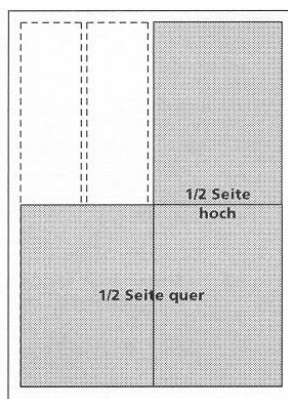

## INSERATGRÖSSEN UND -PREISE

**1/2 Seite**  
1/2 hoch = 83 x 260 mm  
1/2 quer = 170 x 128 mm

**1/4 Seite**  
1/4 hoch = 83 x 128 mm  
1/4 quer = 170 x 62 mm

**1/8 Seite**  
1/8 hoch = 39 x 128 mm  
1/8 quer = 83 x 62 mm

| Größen    | Formate in mm           | Preise in CHF* |
|-----------|-------------------------|----------------|
| 1/8 Seite | 39 x 128 oder 83 x 62   | 160.00         |
| 1/4 Seite | 83 x 128 oder 170 x 62  | 350.00         |
| 1/2 Seite | 83 x 260 oder 170 x 128 | 800.00         |
| 1/1 Seite | 170 x 260               | 1'600.00       |