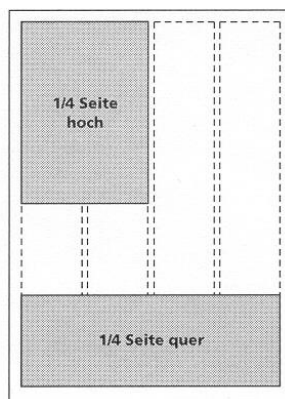

## INSERATGRÖSSEN UND -PREISE

**1/2 Seite**  
1/2 hoch = 83 x 260 mm  
1/2 quer = 170 x 128 mm

**1/4 Seite**  
1/4 hoch = 83 x 128 mm  
1/4 quer = 170 x 62 mm

**1/8 Seite**  
1/8 hoch = 39 x 128 mm  
1/8 quer = 83 x 62 mm

| Größen    | Formate in mm           | Preise in CHF* |
|-----------|-------------------------|----------------|
| 1/8 Seite | 39 x 128 oder 83 x 62   | 160.00         |
| 1/4 Seite | 83 x 128 oder 170 x 62  | 350.00         |
| 1/2 Seite | 83 x 260 oder 170 x 128 | 800.00         |
| 1/1 Seite | 170 x 260               | 1'600.00       |