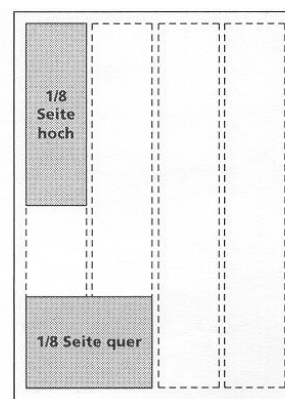

## INSERATGRÖSSEN UND -PREISE

**1/2 Seite**  
1/2 hoch = 83 x 260 mm  
1/2 quer = 170 x 128 mm

**1/4 Seite**  
1/4 hoch = 83 x 128 mm  
1/4 quer = 170 x 62 mm

**1/8 Seite**  
1/8 hoch = 39 x 128 mm  
1/8 quer = 83 x 62 mm

| Größen    | Formate in mm           | Preise in CHF* |
|-----------|-------------------------|----------------|
| 1/8 Seite | 39 x 128 oder 83 x 62   | 160.00         |
| 1/4 Seite | 83 x 128 oder 170 x 62  | 350.00         |
| 1/2 Seite | 83 x 260 oder 170 x 128 | 800.00         |
| 1/1 Seite | 170 x 260               | 1'600.00       |